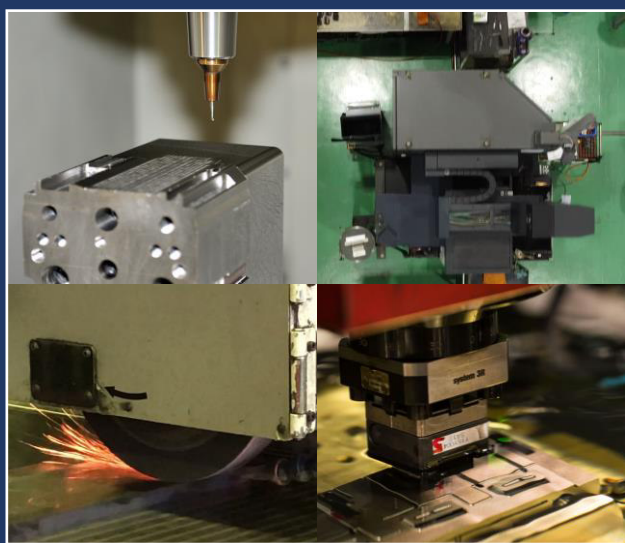

さまざまな加飾サンプルや加飾加工部品を実際に見て触ってご覧頂きます。

工場デジタル化

IBUKIが現在行っているIT、IoT、AIの活用事例を実際に見て頂き、説明をさせて頂きます。

体感

“魅せる工場”として、実際に現場を見て頂く他に現場では見れないさまざまな角度から撮影した動画をご覧頂きます。

時間：工場見学1時間30分+質疑30分

※質疑の30分は希望により内容変更可能です。

お客様アンケート